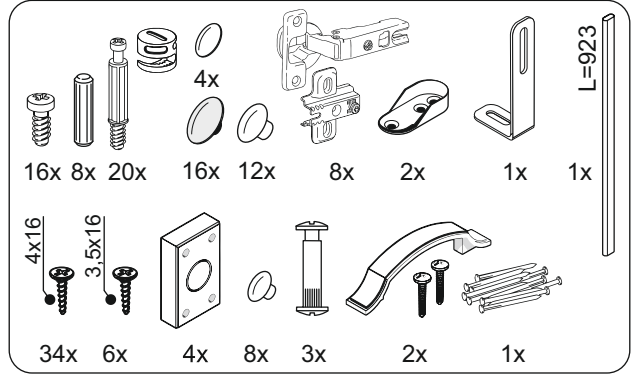

System LAZIO
Wardrobe 2 door

Система ЛАЗИО
Шкаф 2Д

↑ 2084 ↔ 1037 ↘ 552

↑ 2048 ↔ 960 ↘ 530

Nº	↔	↗	S	x	Nº	→...
1	2029	510	16	x1	2	
2	2029	510	16	x1	2	
3	928	505	16	x2	1	
4	928	510	16	x2	1	
5*	926	505	16	x2	1	
6	2024	477	4	x2	3	
7	928	240	16	x1	1	
8	2024	476	16	x1	3	
9	2024	476		x1	3	
10	1995			x1	3	