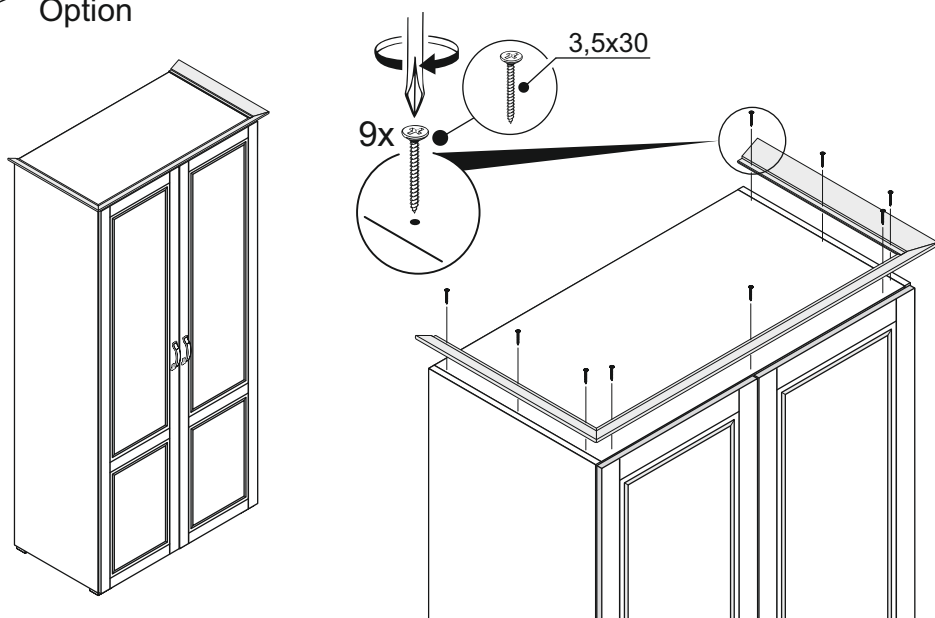

12

Опция
Option